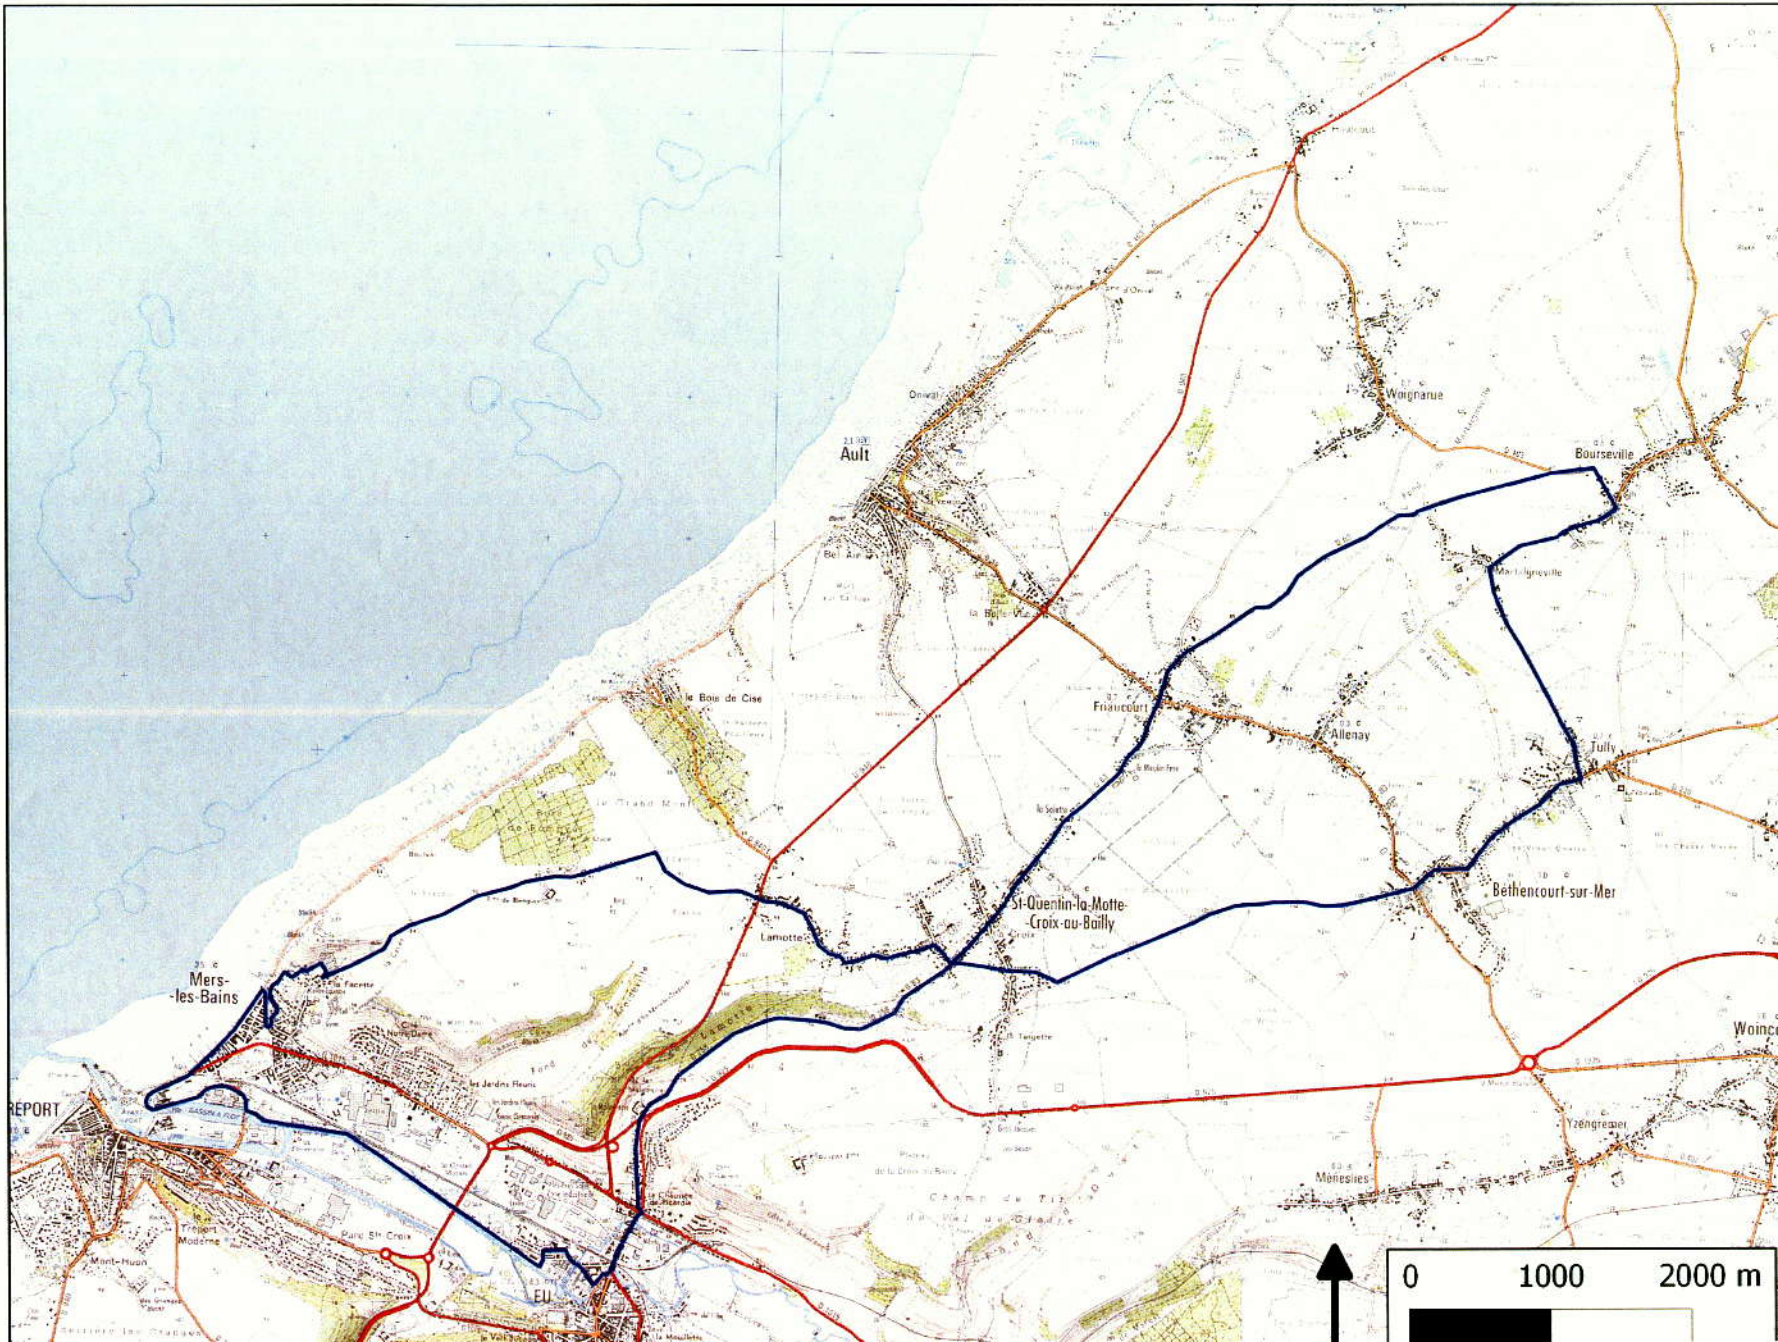

Tracé de la boucle découverte de la Mouette

Légende

Boucle cyclable "Mouette"

Fond : Scan 25
Date : 30-09-2015
Auteurs : Guillaume
Villemagne - Audrey Teitgen